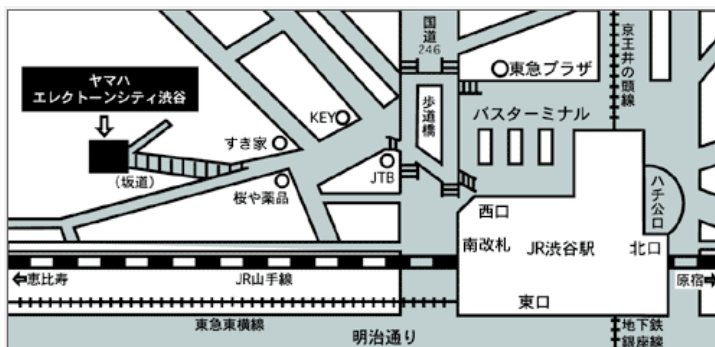

◆ 演奏曲目

- ♪ リトル・マーメイド・メドレー  
♪ とりのトロメドレー  
♪ アニメヒロインメドレー  
♪ DEEP PURPLE MEDLEY . . . 他

※ 出演者・曲目は都合により変更させていただく場合がございます。

<会場地図>

ヤマハエレクトーンシティ渋谷

東京都渋谷区桜丘町8-27

☎ 03-3476-4700

JR渋谷駅から徒歩約7分