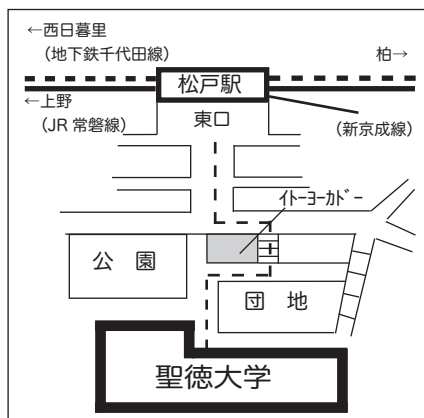

〒271-8555 松戸市岩瀬 550 番地

Tel. 047-365-1111 (内線 3231 ~ 4)

●松戸駅より徒歩5分

※イトーヨーカドー内のエスカレーター等を御利用になる事もできます。(5階出入口)