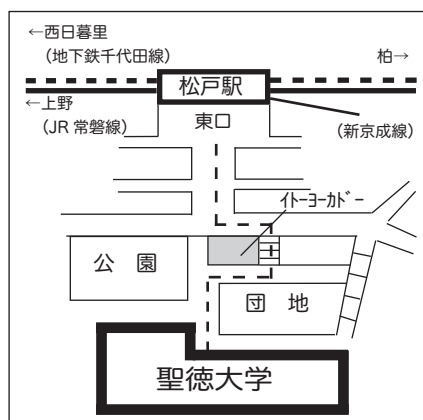

聖徳大学音楽研究センター

ピアノと管楽の アンサンブルコンサート

<曲 目>

モーツァルト：ピアノと管楽のための五重奏曲 変ホ長調 KV452

ベートーヴェン：ピアノと管楽のための五重奏曲 変ホ長調 Op.16

<出演者>

ピアノ／山 田 昌 宏
オーボエ／眞 山 美 保
クラリネット／鈴 木 貴 子
ホルン／山 田 幸 子
ファゴット／鎌 田 比呂美

2010年5月1日(土) 15:00 開演

聖徳大学2号館奏楽堂

◆入場無料

【お 問 い 合 せ】

聖徳大学音楽研究センター事務局

〒271-8555 松戸市岩瀬 550 番地

Tel. 047-365-1111 (内線 3231 ~ 4)

●松戸駅より徒歩5分

※イトーヨーカドー内のエスカレーター等を御利用になる事もできます。(5階出入口)