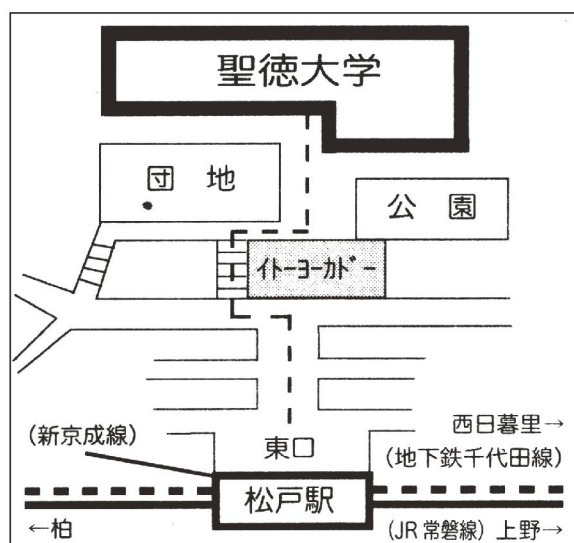

## ピアノリサイタル

*Naoko Yukumoto piano recital.*

～PROGRAM～

バッハ パルティータ 第2番 BWV.826

J.S.Bach Partita No.2 BWV.826

シューマン パピヨン 作品2

Schumann Papillons Op.2

ショパン ピアノソナタ 第3番 作品58

Chopin Piano Sonate No.3 Op.58

2012. **2.26** (Sun.)

**15:00**開演

(14:30開場) 入場無料

会場: 聖徳大学2号館 奏楽堂

JR常磐線・東京メトロ千代田線・新京成線 松戸駅より徒歩5分  
イトヨーカドー内を御利用になる事もできます。(5階出入口)

◆お問い合わせ◆

聖徳大学SOA音楽研究センター事務室 〒271-8555 松戸市岩瀬550番地 TEL.047-365-1111(内線 3231)