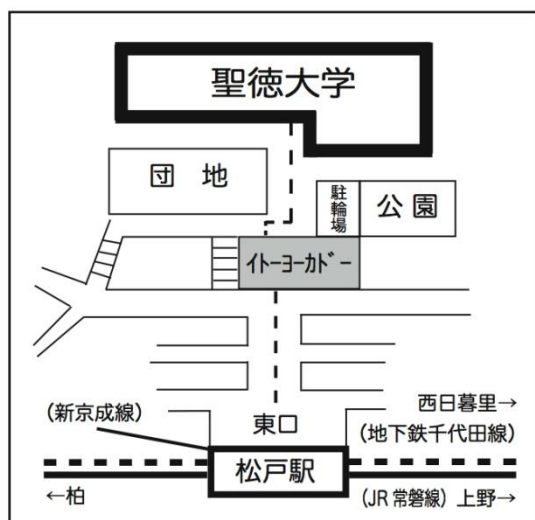

(上の写真は、宮城県名取市での演奏の様子。)

【交通アクセス】

● JR/ 新京成 松戸駅東口より徒歩5分

※イトーヨーカドー内のエスカレーターを利用して5階へ。5階出口からキャンパスへの通学路に出られます。

<入場整理券の申し込みについて>

本コンサートは入場無料ですが、入場整理券が必要となっております。入場整理券の申し込みにつきましては、電話またはメールでお問い合わせの上、お申込みください。

メールでのお申込みの場合は、お手数ではございますが、以下の項目をメールにてお送りください。