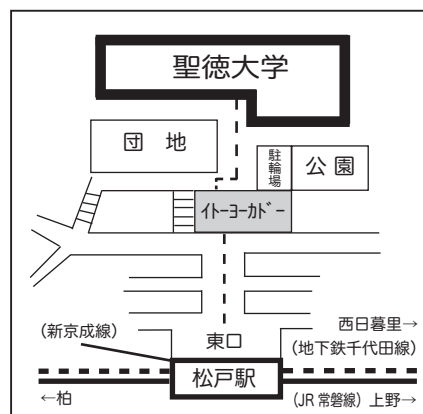

聖徳大学 SOA 音楽研究センター

リサイタル・シリーズ

Masahiro Yamada Piano Recital

山田 昌宏 ピアノ・リサイタル

<プログラム>

J. ハイドン (1732-1809) :

アンダンテと変奏曲 ヘ短調 Hob.XVII:6

ピアノ・ソナタ 変イ長調 Hob.XVI:46

F. シューベルト (1797-1828) :

3つのピアノ曲 D.946 より

第1曲 変ホ短調

第2曲 変ホ長調

幻想曲 八長調 D.760 「さすらい人」

2017年6月25日(日) 15:00開演

聖徳大学2号館奏楽堂

◆入場無料

◆車でのご来場はご遠慮ください。

【お問い合わせ】

聖徳大学 SOA 音楽研究センター事務室

〒271-8555 松戸市岩瀬550番地

Tel. 047-365-1111 (内線3231~4)

●JR/新京成 松戸駅東口より徒歩5分

※イトーヨーカドー内のエスカレーターを利用して5階へ。
5階出口からキャンパスへの通学路に出られます。