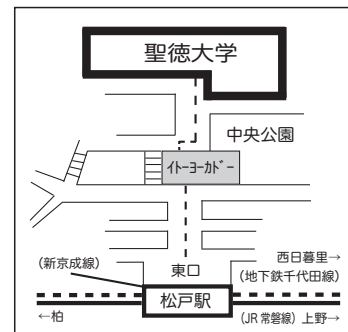

※曲目は変更になる場合がございます。

◆車でのご来場はご遠慮ください。

【お問い合わせ】

聖徳大学 SOA 音楽研究センター事務局

Tel. 047-703-0111 (直通)

聖徳大学音楽学部ホームページ  
<http://faculty.seitoku.ac.jp/music/>

●JR/新成線 松戸駅東口より徒歩5分  
※イトヨーカード内のエスカレーターを利用して5階へ。  
5階出口からキャンパスへの通学路に出られます。