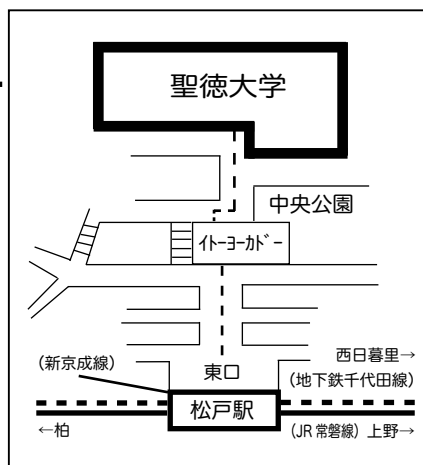

聖徳大学 SOA 音楽研究センター研修員リサイタル

大内 美佳

ソプラノ・リサイタル

Mika Ouchi Soprano Recital

ピアノ 高橋 健介

Program

この道 (山田耕筰)
みぞれに寄する愛の歌 (山田耕筰)
マチネ・ポエティックによる四つの歌曲 (中田喜直)
あとでは (F. P. トスティ)
私の愛の日々 (S. ドナウディ)
愛の神よ、ようこそ (P. チマーラ)
オペラ《蝶々夫人》より ある晴れた日に (G. プッチーニ)
ほか

* 曲目は変更になる場合がございます。

2019年12月15日(日) 14:00開演 (開場: 13:30)

聖徳大学1号館 香順メディアホール

◆ 入場無料 (全席自由)

◆ 車でのご来場はご遠慮ください。

主催: 聖徳大学 SOA 音楽研究センター

【お問い合わせ】

聖徳大学 SOA 音楽研究センター事務室

Tel. 047-703-0111

聖徳大学音楽学部ホームページ

<http://faculty.seitoku.ac.jp/music/>

● JR/ 新京成 松戸駅東口より徒歩5分
※イトーヨーカドー内のエスカレーターを利用して5階へ。5階出口からキャンパスへの通学路に出られます。