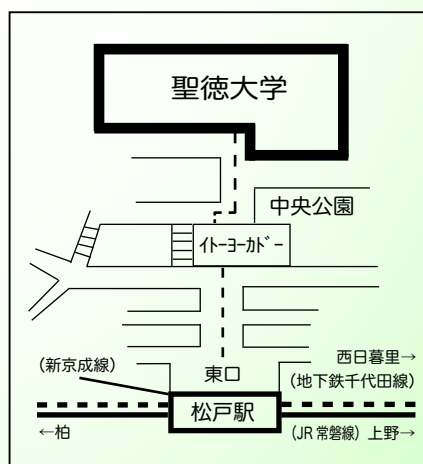

聖徳大学 SOA 音楽研究センター

下川 知穂 工藤 美紀

PIANO DUO CONCERT

2台ピアノで綴る音楽の旅

Program

W. A. モーツァルト：2台のピアノのためのソナタ 二長調 KV448

J. S. バッハ：羊は安らかに草を食み BWV208 (連弾)

R. R. ベネット：4つの小品組曲

D. ミヨー：スカラムーシュ Op.165b

C. サン＝サーンス：動物の謝肉祭 (朗読：黒森 幸子)

2019年5月12日(日) 14:00開演

聖徳大学2号館 奏楽堂

◆入場無料

◆車でのご来場はご遠慮ください。

【お問い合わせ】

聖徳大学 SOA 音楽研究センター事務室

〒271-8555 松戸市岩瀬 550 番地

Tel. 047-365-1111 (内線 3231~4)

聖徳大学音楽学部ホームページ

<http://faculty.seitoku.ac.jp/music/>

● JR/ 新京成 松戸駅東口より徒歩5分

※イトヨコドー内のエスカレーターを利用して5階へ。5階出口からキャンパスへの通学路に出られます。