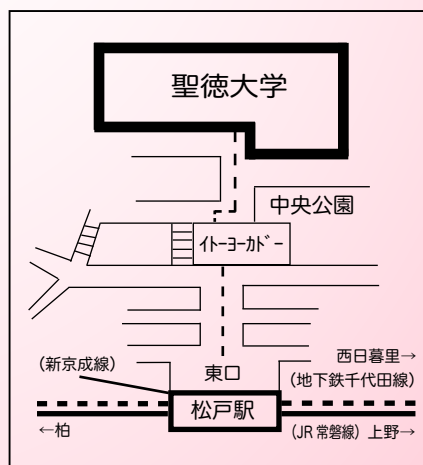

◆入場無料

◆車でのご来場はご遠慮ください。

【お問い合わせ】

聖徳大学 SOA 音楽研究センター事務局

〒271-8555 松戸市岩瀬 550 番地

Tel. 047-365-1111 (内線3231~4)

聖徳大学音楽学部ホームページ

<http://faculty.seitoku.ac.jp/music/>

●JR/ 新京成 松戸駅東口より徒歩5分

※イトーヨーカドー内のエスカレーターを利用して5階へ。5階出口からキャンパスへの通学路に出られます。