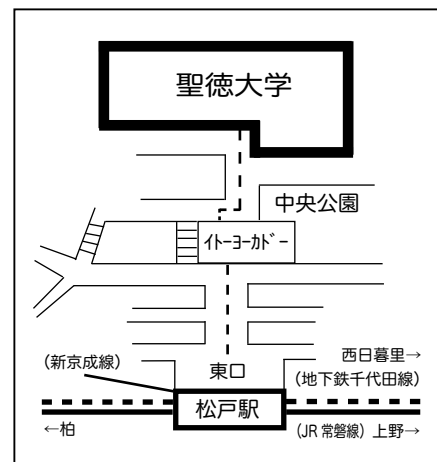

2019年6月16日(日) 14:30開演(開場:14:00)

聖徳大学2号館奏楽堂

◆入場無料

◆車でのご来場はご遠慮ください。

【お問い合わせ】

聖徳大学 SOA 音楽研究センター事務室

Tel. 047-703-0111

聖徳大学音楽学部ホームページ

<http://faculty.seitoku.ac.jp/music/>

● JR/ 新京成 松戸駅東口より徒歩5分

※イトーヨーカドー内のエスカレーターを利用して5階へ。5階出口からキャンパスへの通学路に出られます。