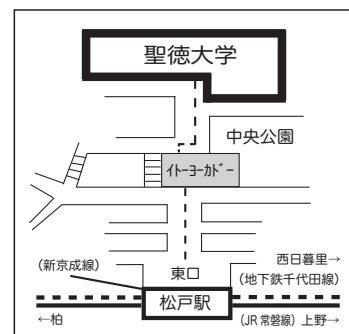

*****

ピアノアンサンブルの夕べ

～令和元年度 秋学期 発表会～

*****

2020年2月15日(土) 開演16:00 (開場15:30)

聖徳大学2号館 奏楽堂

【曲目】

G. フォーレ 夢のあとで・月の光

滝 廉太郎 花・荒城の月

C. ドビュッシー 忘れられたアリエッタ

F. リスト おお 愛してください

G. プッチーニ オペラ「ジャンニ・スキッキ」より 私の愛しいお父さま

J. ブラームス ハイドンの主題による変奏曲

他

【出演】

音楽学部 演奏学科 器楽コース ピアノ専修3年生

音楽文化研究科 音楽表現専攻 博士前期課程 器楽コース ピアノ1年生

音楽文化研究科 音楽表現専攻 博士前期課程 器楽コース ピアノアンサンブル1年生

音楽文化研究科 音楽専攻 博士後期課程 ピアノアンサンブル1年生

音楽文化研究科 音楽表現専攻 博士前期課程 器楽コース 修了生

SOA 音楽研究センター研修員

【賛助出演】

音楽文化研究科 音楽表現専攻 博士前期課程 声楽コース2年生

音楽文化研究科 音楽表現専攻 博士前期課程 声楽コース修了生 他

◆監修・指導：森島英子(教員)◆

◆入場無料 ◆車でのご来場はご遠慮ください。

【お問い合わせ】

聖徳大学音楽学部事務室

〒271-8555 松戸市岩瀬550番地

Tel. 047-703-0111 (直通)

聖徳大学音楽学部ホームページ
<http://faculty.seitoku.ac.jp/music/>

●JR/新成 松戸駅東口より徒歩5分
※イトーヨーカドー内のエスカレーターを利用して5階へ。
5階出口からキャンパスへの通学路に出られます。